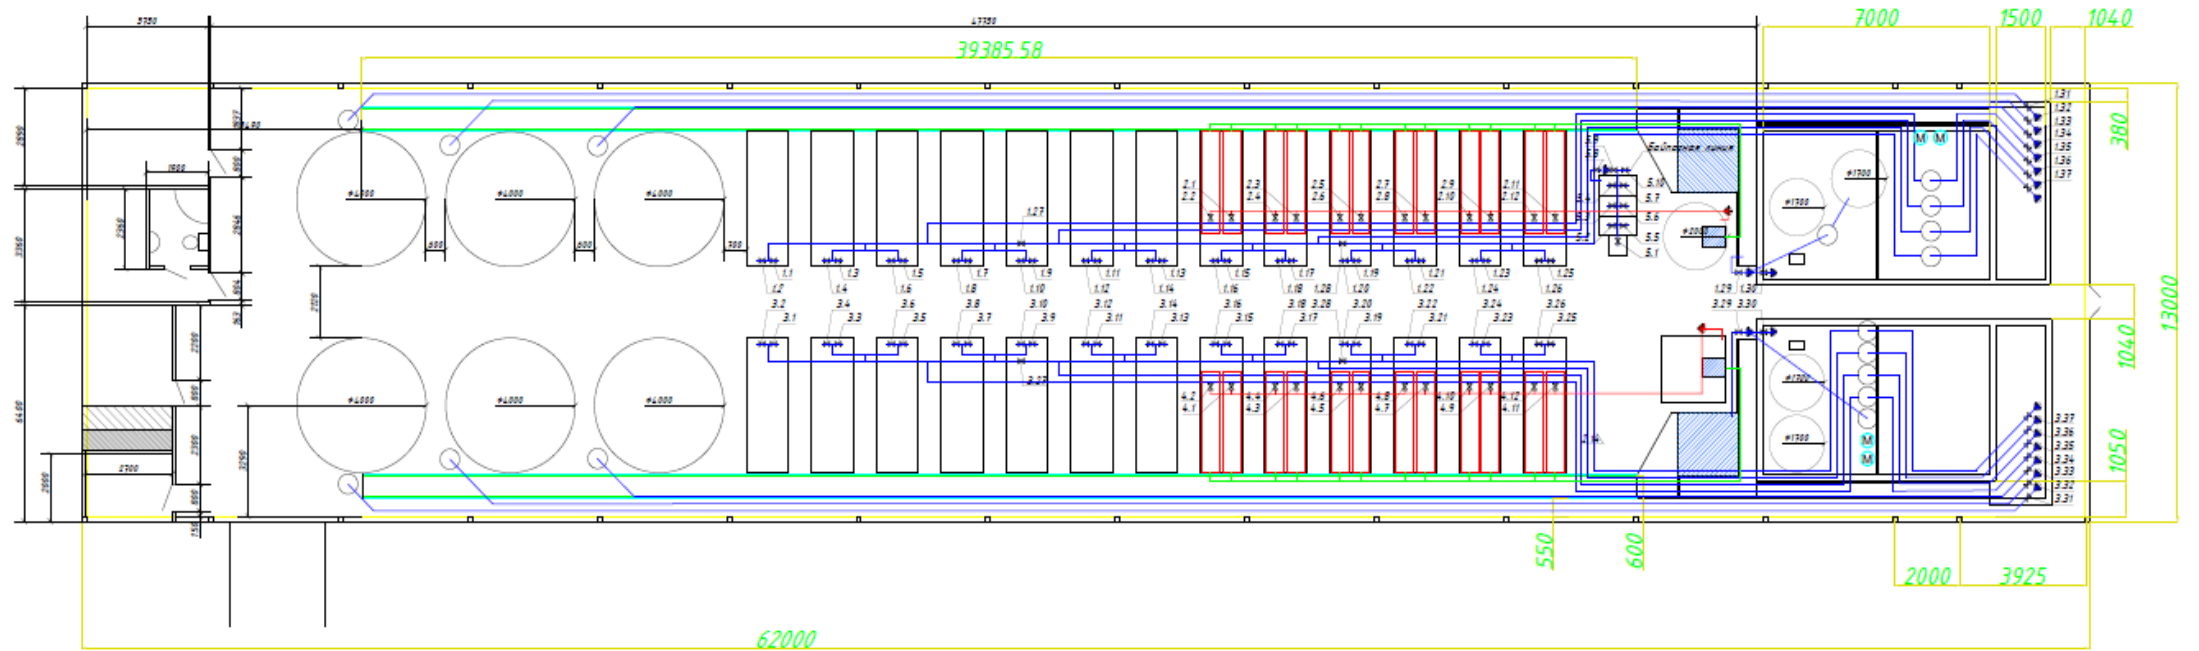

Сомовые УЗВ

13. Беседа 45 тонн сома КФХ Петрова
Тиляпия УЗВ
16. Нурма 25 тонн Тосненский Комбикормовый завод

ЛПХ УЗВ до 200 м2

УЗВ ФЕРМЫ до 1500 м2

Аннолово

УЗВ Заводы от 1500 м2

Каменногорск

Мальковый центр «Приладожье»