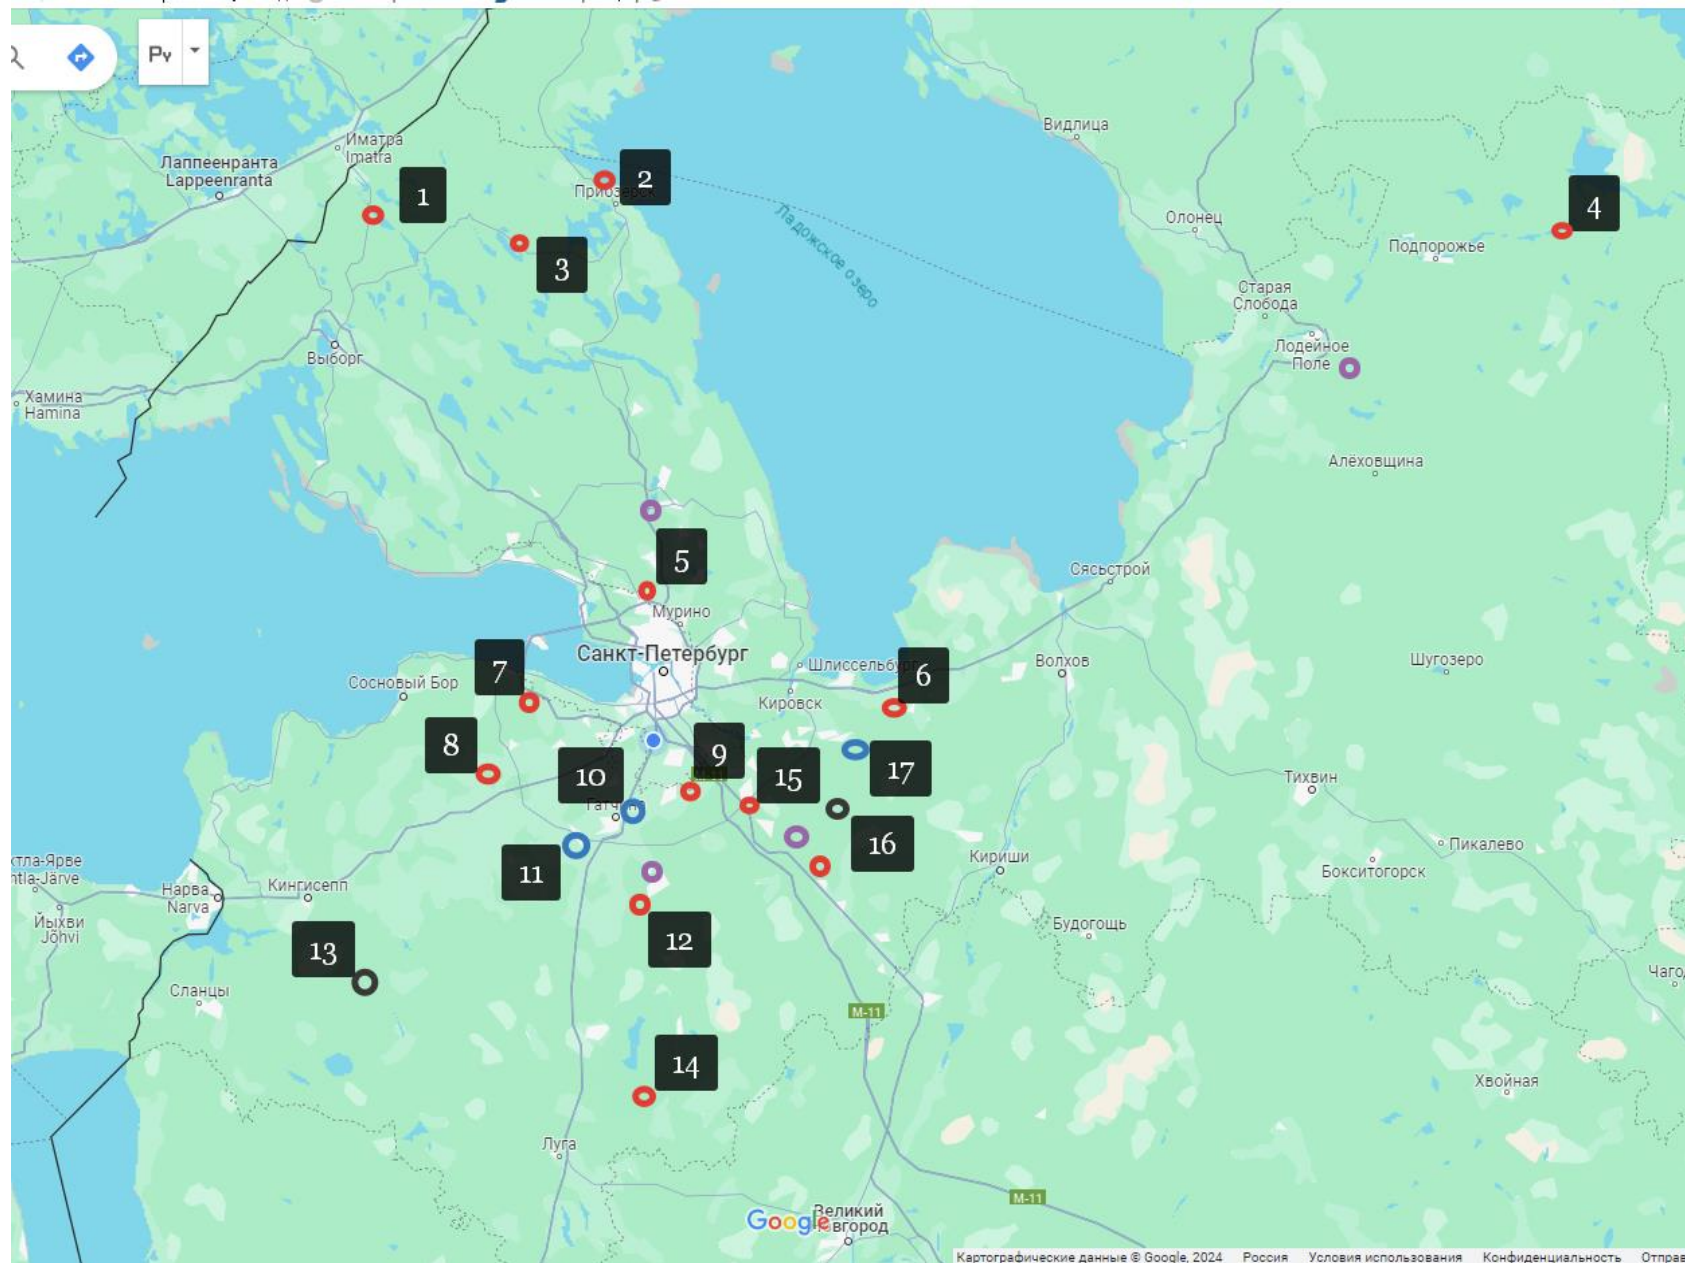

СХ Кооператив «АкваФерма»

Направление Выращивание рыбы и инжиниринг систем по
технологии УЗВ.

2023 год

2024 год

Объекты УЗВ ферм. видео отзыв заказчика.

Ленинградская область.

Больше 20 УЗВ систем для выращивания рыбы.

Форелевые инкубаторы Мальковники

2. Гангалицкое до 2 млн малька в год 10 грамм
3. Мельниково до 2 млн малька в год ЛПХ Филатенко (Член кооператива)
4. Озеро Крестное 0,5 млн малька форели 10 грамм КФХ (Член кооператива)
5. Юрки до 1 млн малька 10 грамм в год ЛПХ Цаюн (Член кооператива)
8. Бегунницы до 2 млн малька 10 грамм в год КФХ Моляков (Член кооператива)
9. Аннолово до 2 млн малька 20 грамм в год КФХ Лихачева (Член кооператива)
14. Пехенец до 2 млн малька 20 грамм в год КФХ Чучмарь

Форелевые УЗВ Товарные

15. Ульяновка 10 тонн форели в год КФХ Фионовы (Член кооператива)

Осетровые УЗВ

11. Тяглино 60 тонн в год осетрины и 300 кг черной икры КФХ Акваферма
10. Верево 15 тонн осетрины КФХ Бучинский (Член кооператива)
17. Молодцово 15 тонн осетрины КФХ Алексеев Михаил (Член кооператива)