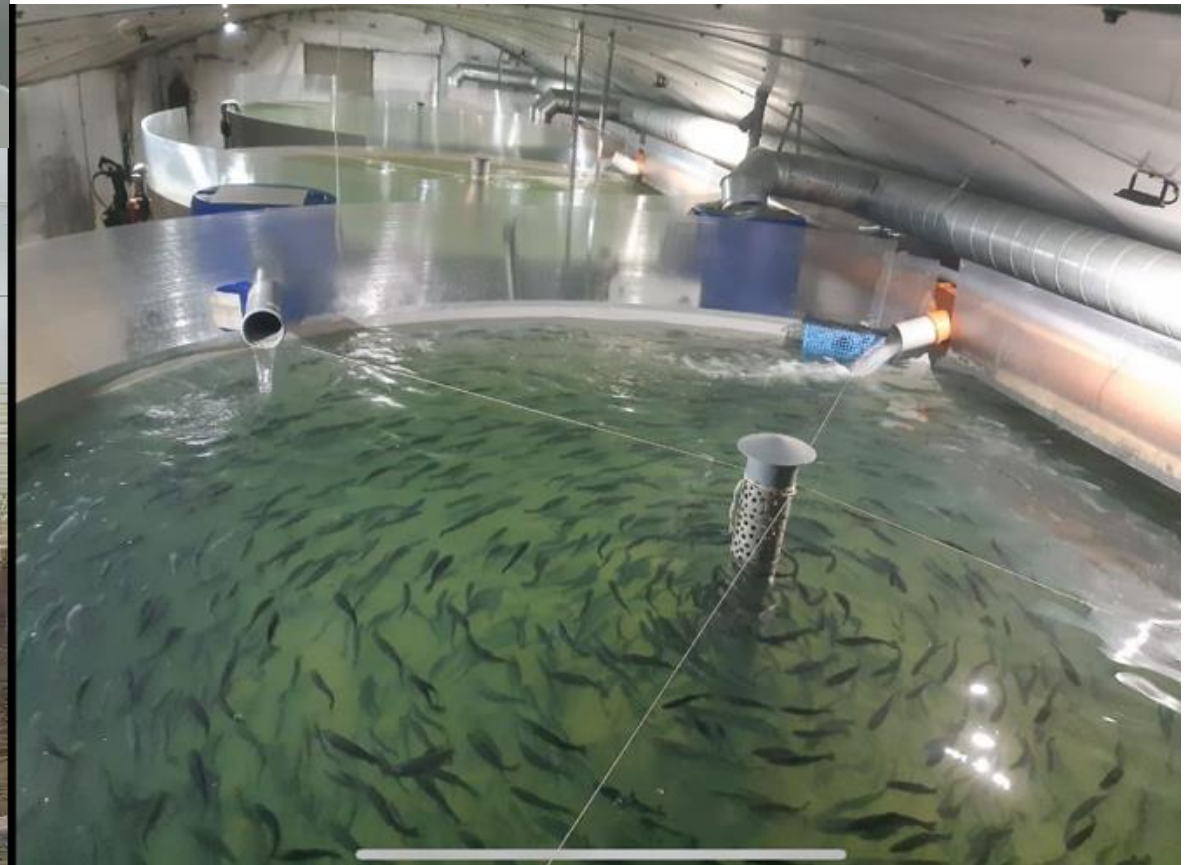

Сомовые УЗВ

13. Беседа 45 тонн сома КФХ Петрова
Тиляпия УЗВ
16. Нурма 25 тонн Тосненский Комбикормовый завод

ЛПХ УЗВ до 200 м2

УЗВ ФЕРМЫ до 1500 м2

Аннолово

УЗВ Заводы от 1500 м2

Каменногорск

Мальковый центр «Приладожье»